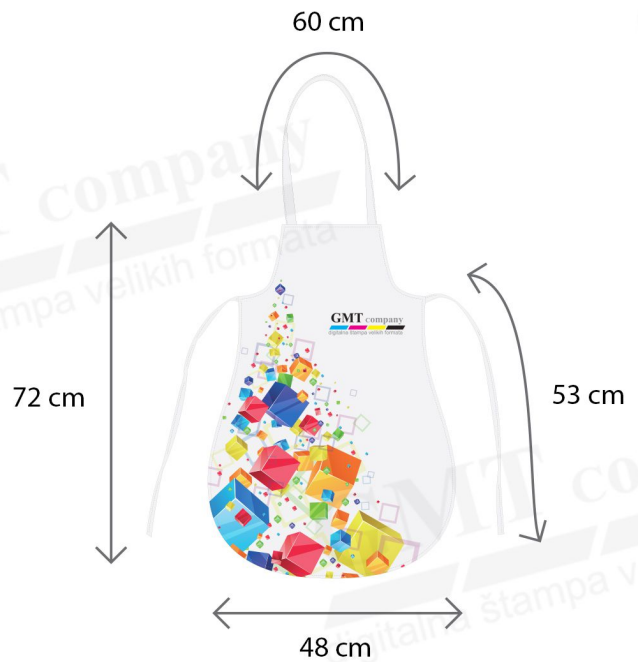

REKLAMNI TEKSTIL

KECELJE

MODEL 1

DIMENZIJE: 58x72 cm

MATERIJAL: baner 180 gr

MODEL 2

DIMENZIJE: 48x72 cm

MATERIJAL: baner 180 gr

MODEL 3

DIMENZIJE: 70x40 cm / 65x35 cm

MATERIJAL: baner 180 gr

MODEL 4

DIMENZIJE:

XL - 75x100 cm; L - 65x90 cm

MATERIJAL: baner 180 gr