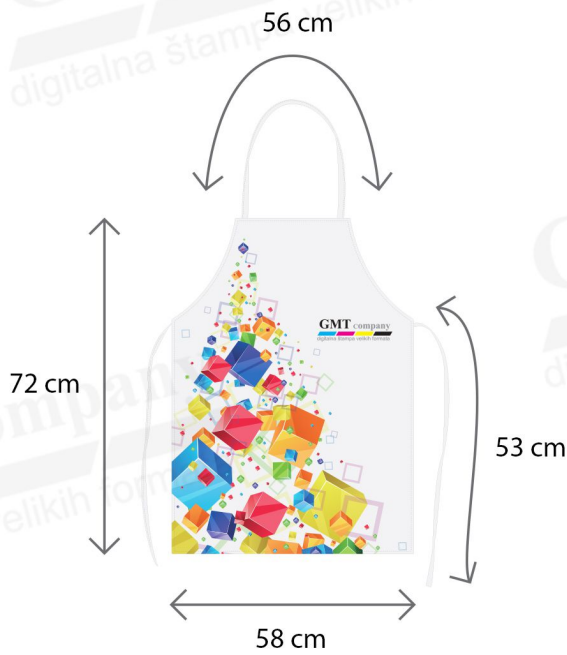

REKLAMNI TEKSTIL

KECELJE

MODEL 1

DIMENZIJE: 58x72 cm

MATERIJAL: baner 180 gr

MODEL 2

DIMENZIJE: 48x72 cm

MATERIJAL: baner 180 gr

MODEL 3

DIMENZIJE: 70x40 cm / 65x35 cm

MATERIJAL: baner 180 gr

MODEL 4

DIMENZIJE:

XL - 75x100 cm; L - 65x90 cm

MATERIJAL: baner 180 gr