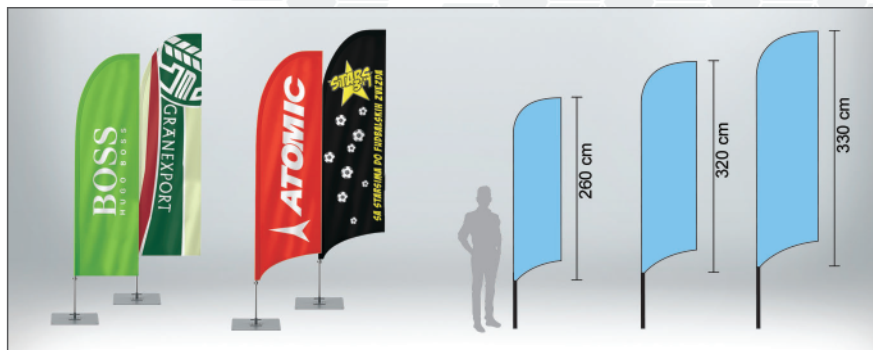

/ ZASTAVE ZA SPOLJNU UPOTREBU

/ ZASTAVE ZA UNUTRAŠNJU UPOTREBU

/ STONE ZASTAVE

/ FIBERGLAS JARBOLI

/ TELESKOPSKI JARBOLI

/ FASADNI JARBOLI

/ BEACH FLAG-SHARK / DELFIN

/ BEACH FLAG-SUZA