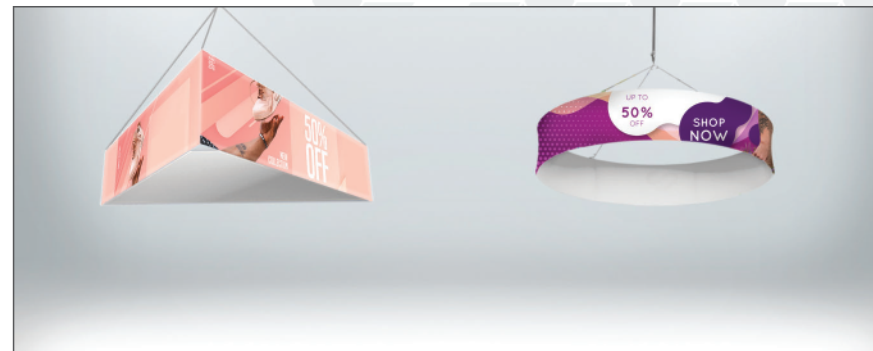

LED BOX 85mm/120mm

VIŠEĆI DISPLAY / TROUGAO / KRUG

SAMOSTOJEĆI DISPLAY / KOBRA / TROUGAO / KRUG

DISPLAY PRESS ROOM

BACKWALL-BACKDROP

DISPLAY SISTEMI-RAVAN / LUK / TALAS

PROMO PULT

ROLL UP DUO