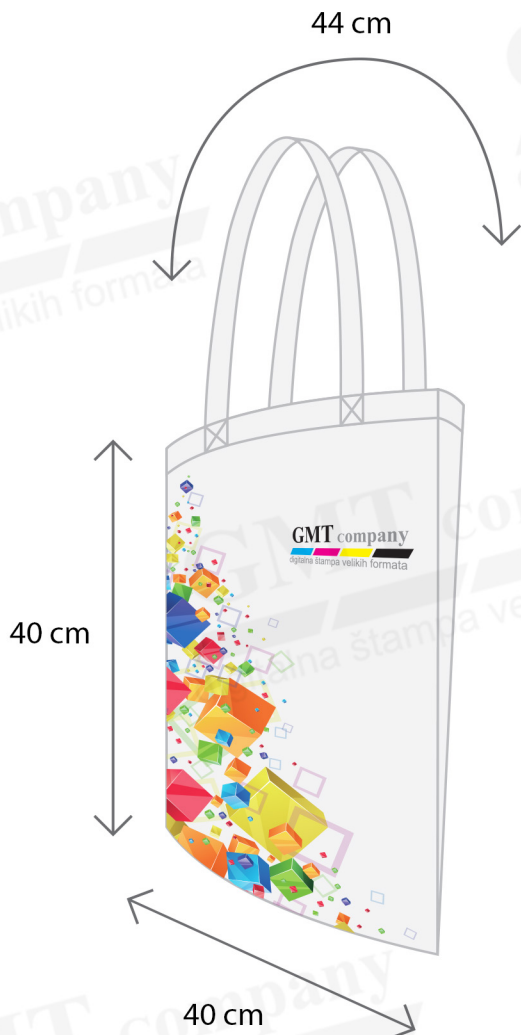

# REKLAMNI TEKSTIL

## PROMO TORBA - ŠOP TORBA

**MODEL: PROMO**

**DIMENZIJE:** 40x40 cm; 44 cm ručka

**MATERIJAL:** baner 180 gr

**MODEL: ŠOP**

**DIMENZIJE:** 40x40x6 cm; 44 cm ručka

**MATERIJAL:** baner 180 gr