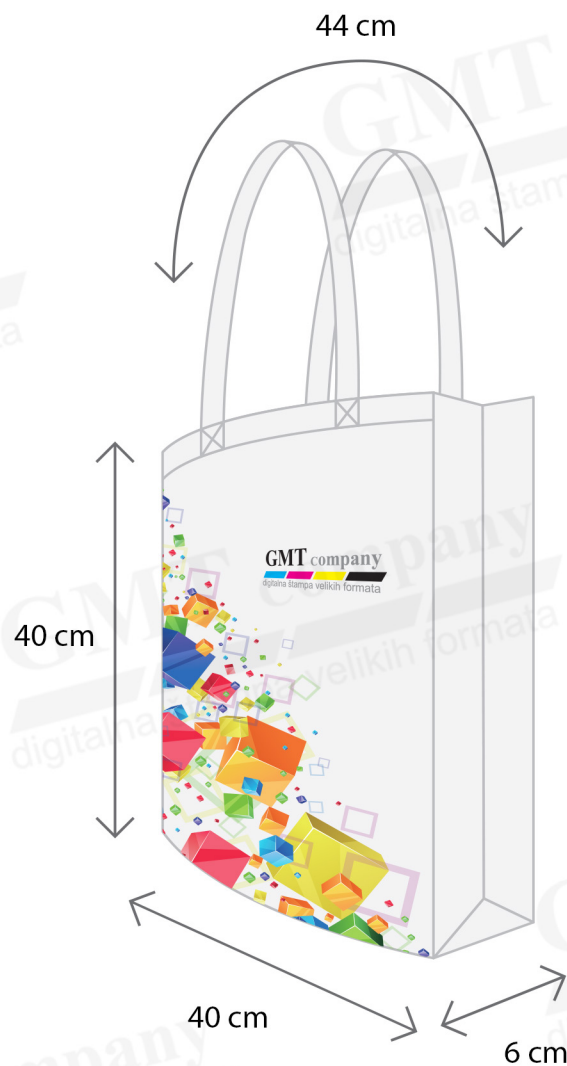

## PROMO TORBA - ŠOP TORBA

**MODEL: PROMO**

**DIMENZIJE:** 40x40 cm; 44 cm ručka

**MATERIJAL:** baner 180 gr

**MODEL: ŠOP**

**DIMENZIJE:** 40x40x6 cm; 44 cm ručka

**MATERIJAL:** baner 180 gr