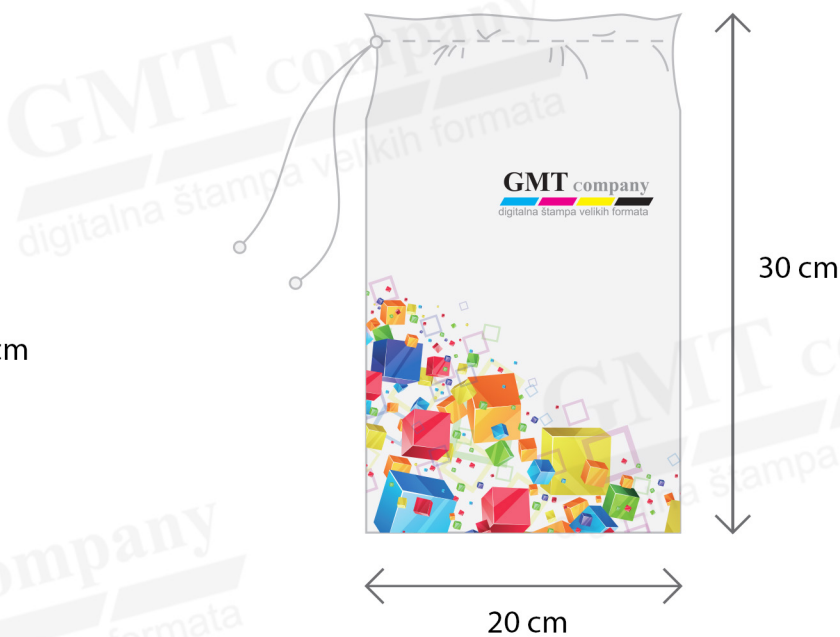

# REKLAMNI TEKSTIL

## POKLON TORBE

**MODEL 1**  
DIMENZIJE: 10x15 cm  
MATERIJAL: saten

**MODEL 2**  
DIMENZIJE: 20x30 cm  
MATERIJAL: baner 180 gr

**MODEL 3**  
DIMENZIJE: 10x35 cm  
MATERIJAL: baner 180 gr