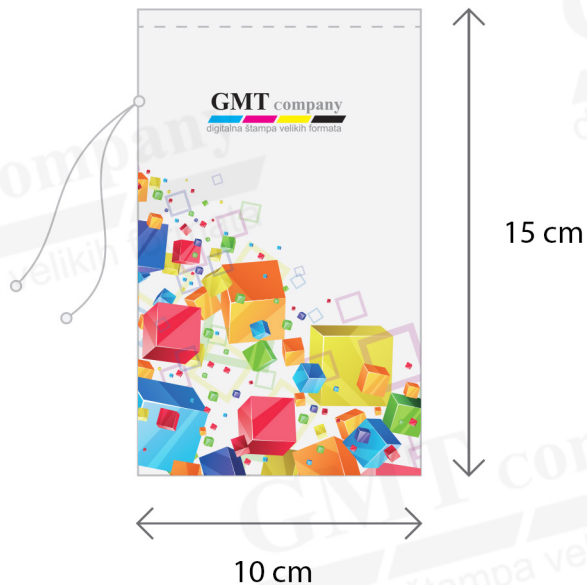

## POKLON TORBE

**MODEL 1**  
DIMENZIJE: 10x15 cm  
MATERIJAL: saten

**MODEL 2**  
DIMENZIJE: 20x30 cm  
MATERIJAL: baner 180 gr

**MODEL 3**  
DIMENZIJE: 10x35 cm  
MATERIJAL: baner 180 gr