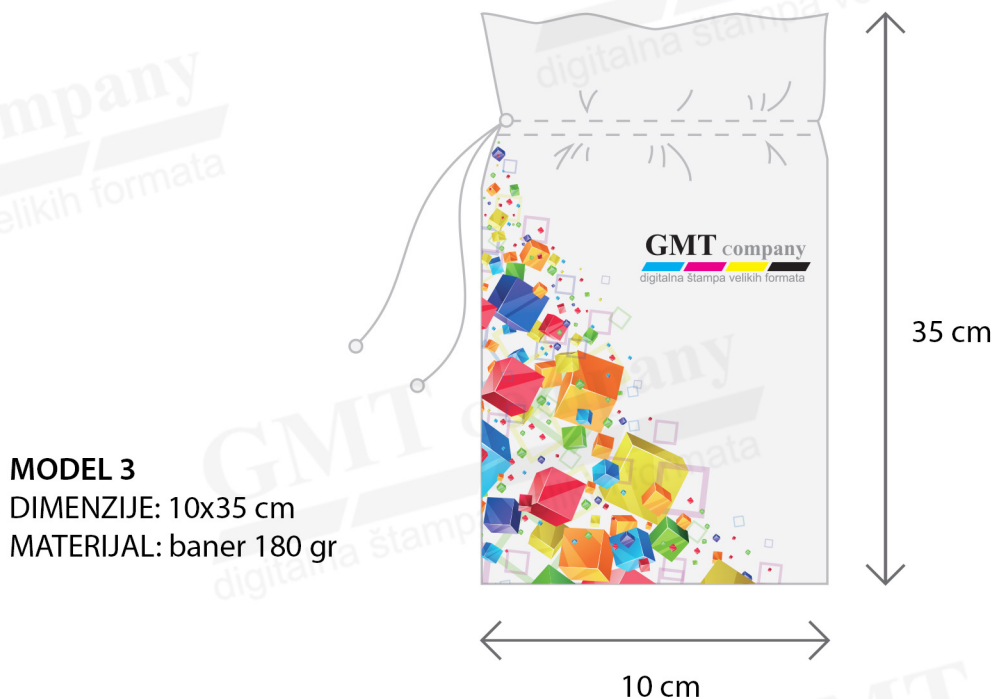

# REKLAMNI TEKSTIL

## POKLON TORBE

**MODEL 1**  
DIMENZIJE: 10x15 cm  
MATERIJAL: saten

**MODEL 2**  
DIMENZIJE: 20x30 cm  
MATERIJAL: baner 180 gr

**MODEL 3**  
DIMENZIJE: 10x35 cm  
MATERIJAL: baner 180 gr