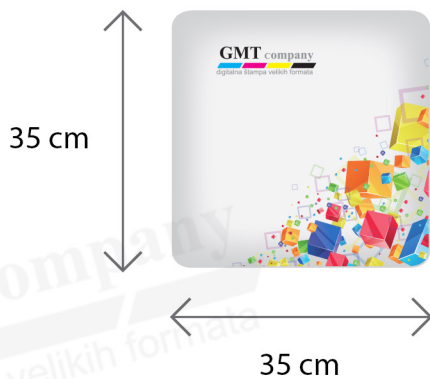

## JASTUCI

**MODEL 1 - KVADRAT**  
DIMENZIJE: 35x35 cm  
MATERIJAL: Saten/Scuba

**MODEL 2 - PRAVOUGAONIK**  
DIMENZIJE: 48x30 cm  
MATERIJAL: Saten/Scuba

**MODEL 3 - TROUGAO**  
DIMENZIJE: 40cm, h30 cm  
MATERIJAL: Saten/Scuba

**MODEL 4 - KRUG**  
DIMENZIJE: Ø 40 cm  
MATERIJAL: Saten/Scuba

**MODEL 5 - OKOVRTATNI**  
DIMENZIJE: 38x33x8 cm  
MATERIJAL: Saten/Scuba