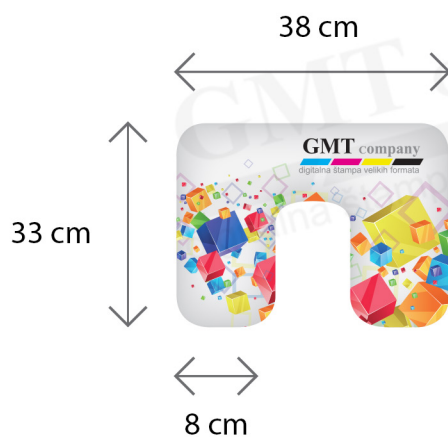

## JASTUCI

**MODEL 1 - KVADRAT**  
DIMENZIJE: 35x35 cm  
MATERIJAL: Saten/Scuba

**MODEL 2 - PRAVOUGAONIK**  
DIMENZIJE: 48x30 cm  
MATERIJAL: Saten/Scuba

**MODEL 3 - TROUGAO**  
DIMENZIJE: 40cm, h30 cm  
MATERIJAL: Saten/Scuba

**MODEL 4 - KRUG**  
DIMENZIJE: Ø 40 cm  
MATERIJAL: Saten/Scuba

**MODEL 5 - OKOVRTATNI**  
DIMENZIJE: 38x33x8 cm  
MATERIJAL: Saten/Scuba