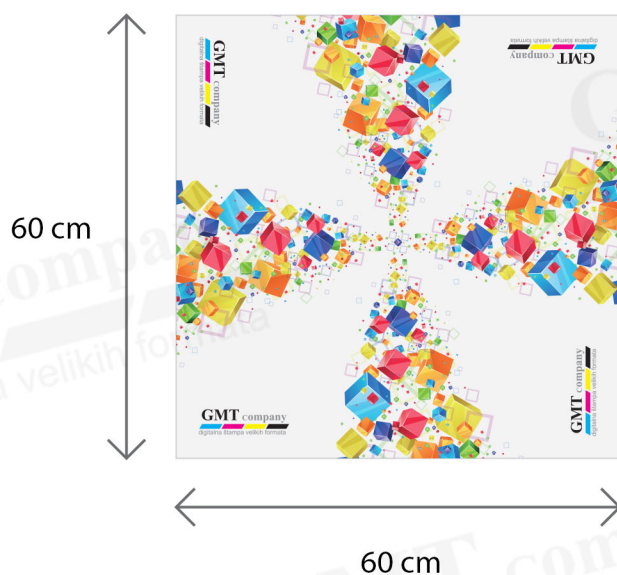

REKLAMNI TEKSTIL

EŠARPE

MODEL 1 - KVADRAT
DIMENZIJE: 60x60 cm
MATERIJAL: tafetta / muslin

MODEL 2 - TROUGAO
DIMENZIJE: 90 cm, h 40 cm
MATERIJAL: tafetta / muslin

MODEL 3 - PRAVOUGAONIK
DIMENZIJE: 100x30 cm, 190x90 cm
MATERIJAL: tafetta / muslin