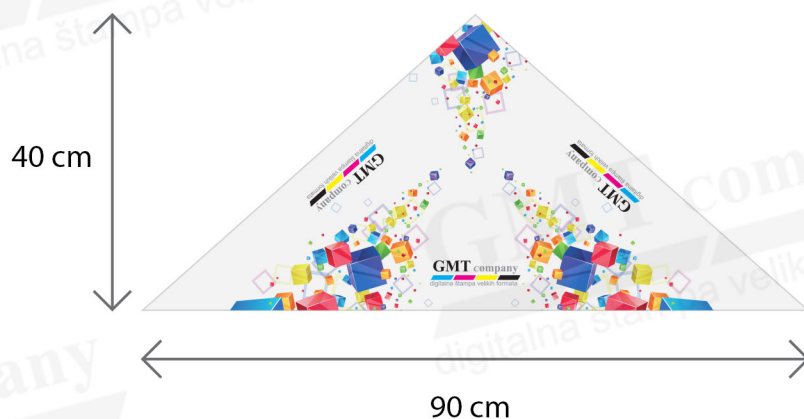

REKLAMNI TEKSTIL

EŠARPE

MODEL 1 - KVADRAT
DIMENZIJE: 60x60 cm
MATERIJAL: tafetta / muslin

MODEL 2 - TROUGAO
DIMENZIJE: 90 cm, h 40 cm
MATERIJAL: tafetta / muslin

MODEL 3 - PRAVOUGAONIK
DIMENZIJE: 100x30 cm, 190x90 cm
MATERIJAL: tafetta / muslin