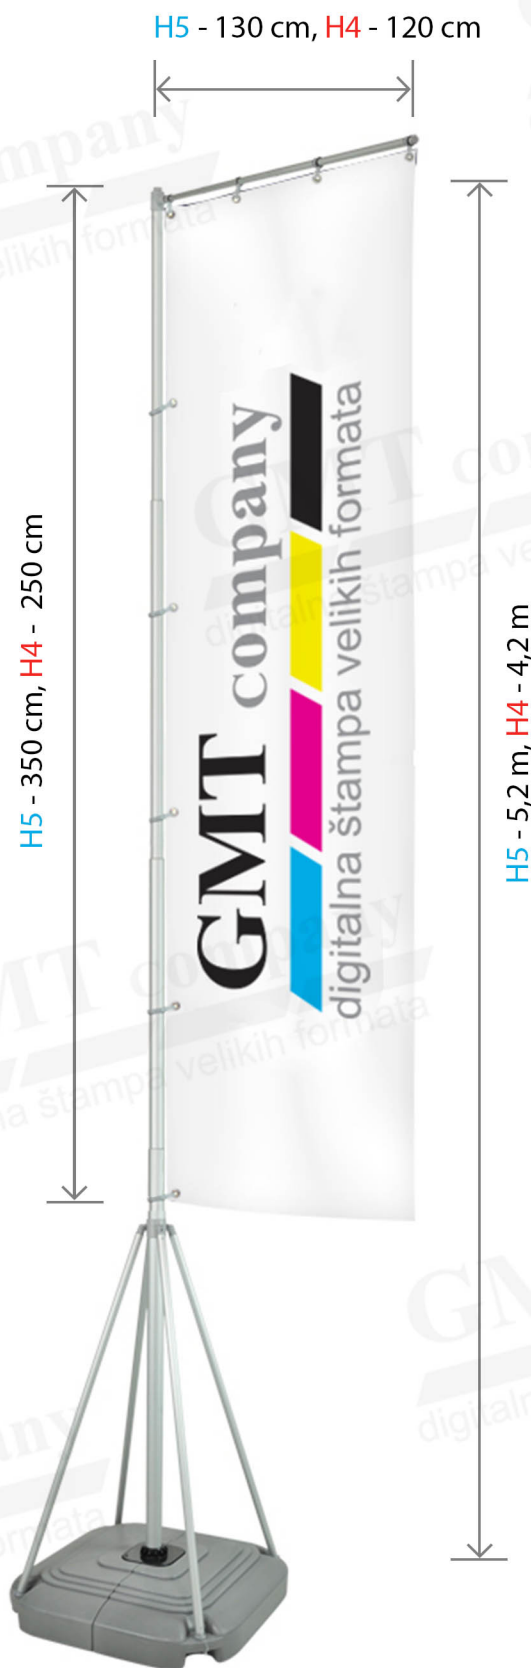

# TELESKOPSKI JARBOLI

### H5 DIMENZIJE:

- VISINA: 5,2 m
- ZASTAVA: 130x350 cm

### H4 DIMENZIJE:

- VISINA: 4,2 m
- ZASTAVA: 120x250 cm

DELOVI TELESKOPSKOG JARBOLA

TELESKOPSKI JARBOL:  
BAZA - REZERVOAR