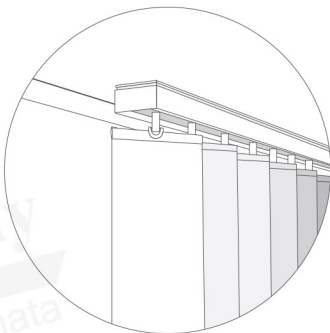

TRAKASTE ZAVESE

MODELI

Preko otvora prozora sa prepustom 10-15cm

U okviru prozora

Šina

Nosač za plafon

Nosač za zid