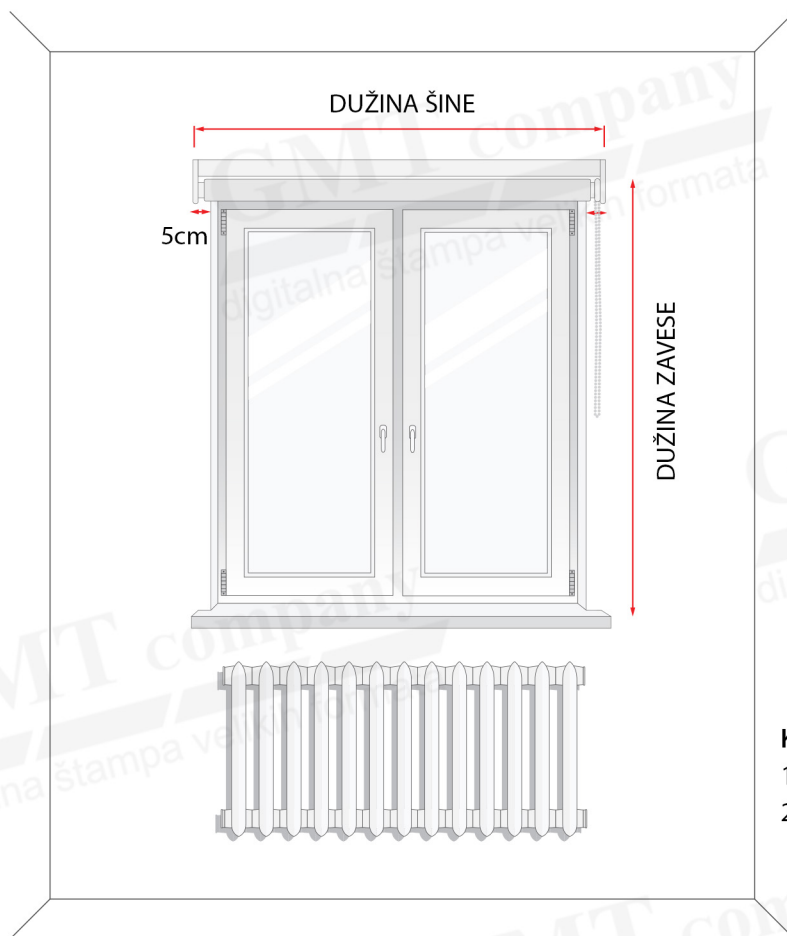

# ROLO ZAVESE

### KAČENJE MOŽE BITI

1. NA ZID
2. U OKVIRU PROZORA (ŠTOKA)

### ROLO ZAVESA U OKVIRU PROZORA (ŠTOKA)