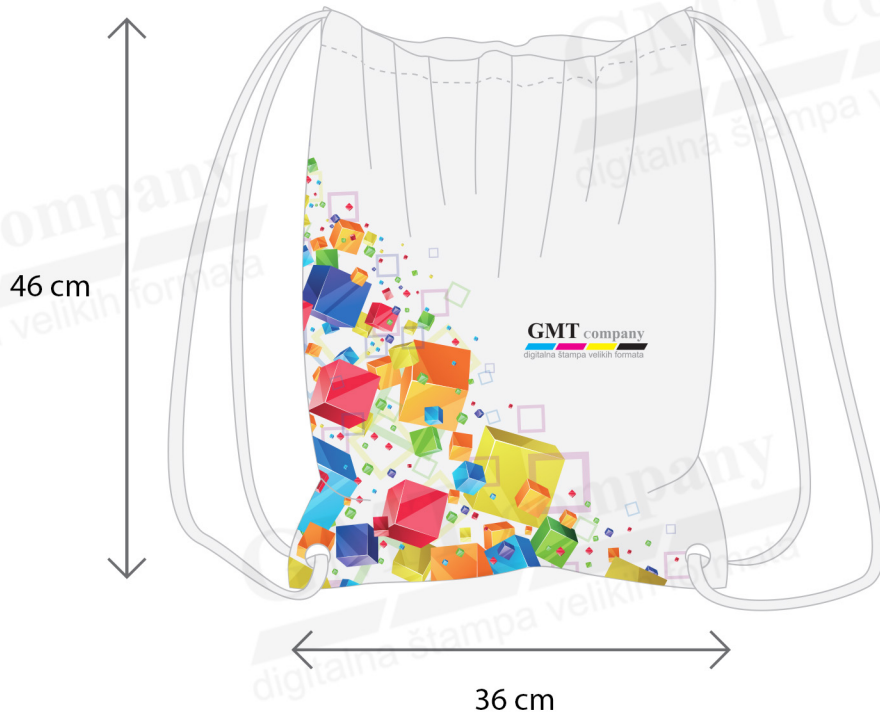

REKLAMNI TEKSTIL

SPORTSKI RANAČEVI

MODEL 1
DIMENZIJE: 36x46 cm
MATERIJAL: baner 180 gr

MODEL 2
DIMENZIJE: 36x46 cm
MATERIJAL: baner 180 gr

46 cm