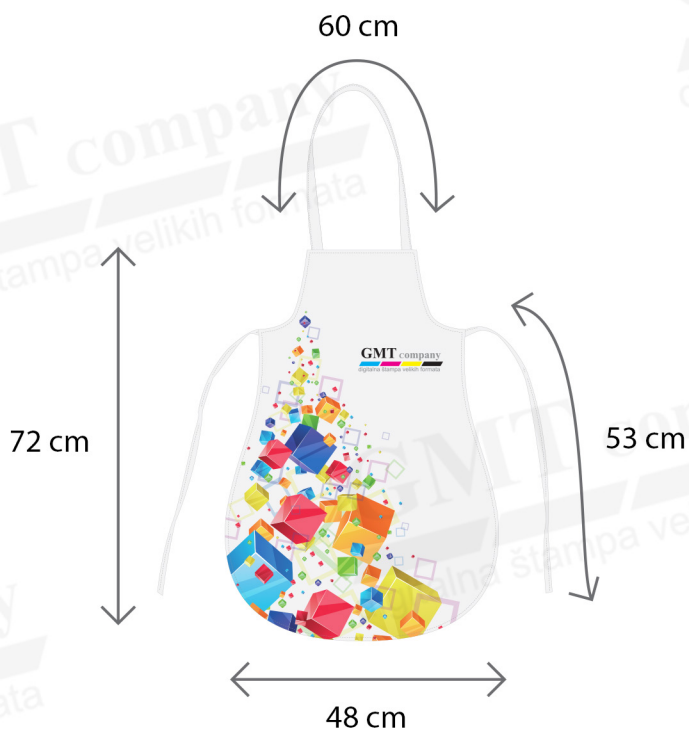

### MODEL 1

DIMENZIJE: 58x72 cm

MATERIJAL: baner 180 gr

### MODEL 2

DIMENZIJE: 48x72 cm

MATERIJAL: baner 180 gr

### MODEL 3

DIMENZIJE: 50x40 cm

MATERIJAL: baner 180 gr

### MODEL 4

DIMENZIJE:

XL - 75x100 cm; L - 65x90 cm

MATERIJAL: baner 180 gr