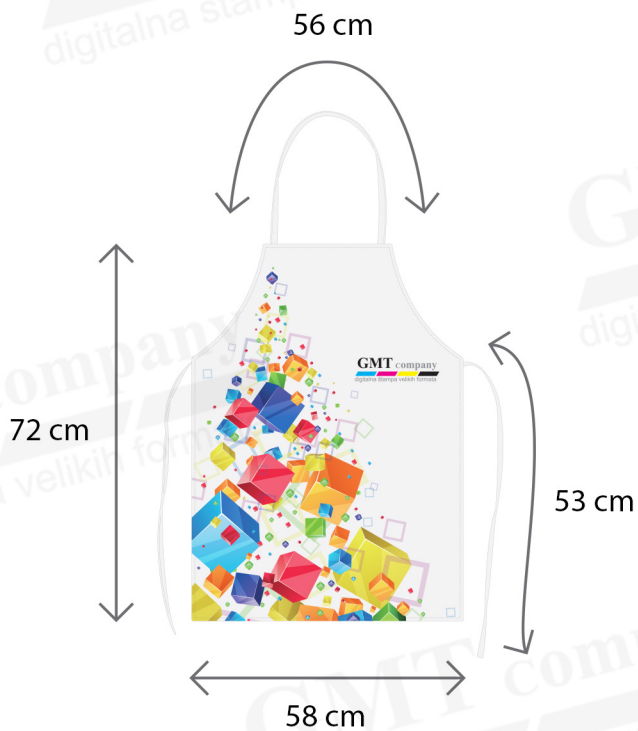

### MODEL 1

DIMENZIJE: 58x72 cm

MATERIJAL: baner 180 gr

### MODEL 2

DIMENZIJE: 48x72 cm

MATERIJAL: baner 180 gr

### MODEL 3

DIMENZIJE: 50x40 cm

MATERIJAL: baner 180 gr

### MODEL 4

DIMENZIJE:

XL - 75x100 cm; L - 65x90 cm

MATERIJAL: baner 180 gr