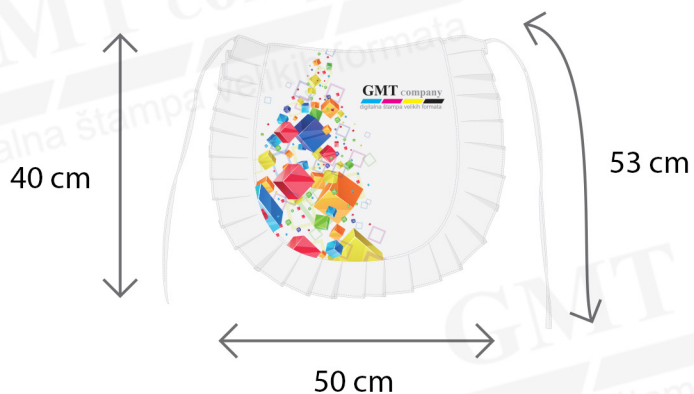

### MODEL 1

DIMENZIJE: 58x72 cm

MATERIJAL: baner 180 gr

### MODEL 2

DIMENZIJE: 48x72 cm

MATERIJAL: baner 180 gr

### MODEL 3

DIMENZIJE: 50x40 cm

MATERIJAL: baner 180 gr

### MODEL 4

DIMENZIJE:

XL - 75x100 cm; L - 65x90 cm

MATERIJAL: baner 180 gr