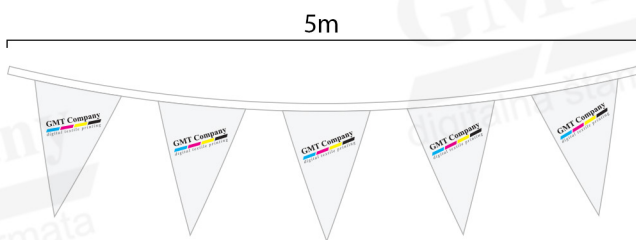

KIOSK -VISILICE - BANDERAŠICE

MODELI

TUNEL

TERMOVAR

KOSI NOSAČ

RAVAN NOSAČ (VAKUM)

VISILICE

DIMENZIJE: 15x25 cm i 20x30 cm

20 komada
zastavica

DIMENZIJE: 15x25 cm i 20x30 cm