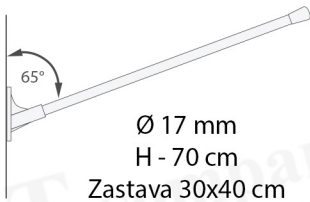

KIOSK -VISILICE - BANDERAŠICE

MODELI

TUNEL

TERMOVAR

KOSI NOSAČ

RAVAN NOSAČ (VAKUM)

VISILICE

DIMENZIJE: 15x25 cm i 20x30 cm

20 komada
zastavica

DIMENZIJE: 15x25 cm i 20x30 cm