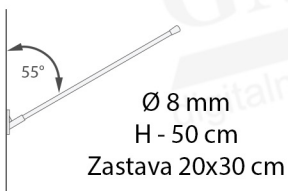

KIOSK -VISILICE - BANDERAŠICE

MODELI

TUNEL

TERMOVAR

KOSI NOSAČ

RAVAN NOSAČ (VAKUM)

VISILICE

DIMENZIJE: 15x25 cm i 20x30 cm

20 komada
zastavica

DIMENZIJE: 15x25 cm i 20x30 cm