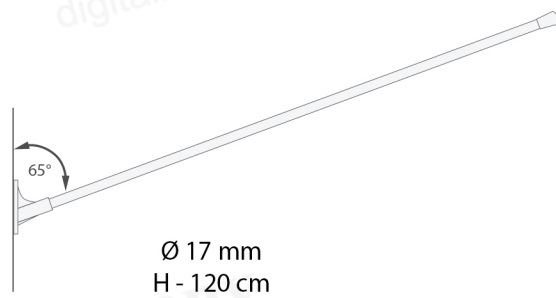

### PROHROM - ČELIK

JEDNOKRAKA

DVOKRAKA

TROKRAKA

KOPLJE - PROHROM - ČELIK: 2,2 m

### PVC - FASADNI JARBOLI

Ø 17 mm  
H - 70 cm

Ø 17 mm  
H - 120 cm