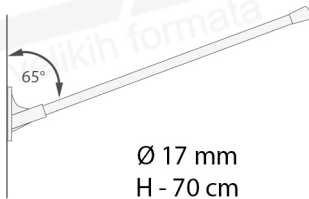

### PROHROM - ČELIK

JEDNOKRAKA

DVOKRAKA

TROKRAKA

KOPLJE - PROHROM - ČELIK: 2,2 m

### PVC - FASADNI JARBOLI

Ø 17 mm  
H - 70 cm

Ø 17 mm  
H - 120 cm