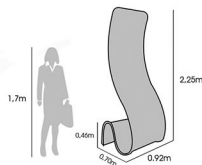

#### TEHNIČKE KARAKTERISTIKE

- Dimenzije displeja: 200x90 cm/ 2kom
- Težina: 3,8kg (alu. konstrukcija)
- Materijal štampe: Poliester 115gr

#### TEHNIČKE KARAKTERISTIKE

- Dimenzije displeja: 304,8x105 cm/ fi 300
- Težina: 13,9kg (alu. konstrukcija)
- Materijal štampe: Strech 200gr

#### TEHNIČKE KARAKTERISTIKE

- Dimenzije displeja: 225x92x70x46 cm
- Težina: 4kg (alu. konstrukcija)
- Materijal štampe: Strech 200gr

#### TEHNIČKE KARAKTERISTIKE

- Dimenzije displeja: 304,8x105 cm/ 3kom
- Težina: 13.3kg (alu. konstrukcija)
- Materijal štampe: Strech 200gr

**GMT Company**  
digital textile printing