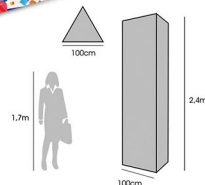

#### TEHNIČKE KARAKTERISTIKE

- Dimenzije displeja: 225x92x70x46 cm
- Težina: 4kg (alu. konstrukcija)
- Materijal štampe: Strech 200gr

#### TEHNIČKE KARAKTERISTIKE

- Dimenzije displeja: 304,8x105 cm/ 3kom
- Težina: 13.3kg (alu. konstrukcija)
- Materijal štampe: Strech 200gr

**GMT Company**  
digital textile printing

### BACKWALL DISPLEJ TEHNIČKE KARATERISTIKE

- Dimenzije displeja: **4x3 polja:** 300x225x30 cm  
**2x3 polja:** 152x225x30 cm / **2x2 polja:** 152x152x30 cm
- Težina: **4x3:**12kg / **2x3:** 7kg / **2x2:** 5,5kg (alu. konstrukcija)
- Materijal štampe: Poliester 180gr/strech 200gr

### DISPLEJ LUK TEHNIČKE KARATERISTIKE

- Dimenzije displeja: **Luk 10:** 291x218x62 cm  
**Luk 13:** 385x218x63 cm
- Težina: **10:** 9,6 / **13:**11,8kg (alu. konstrukcija)
- Materijal štampe: Strech 200gr