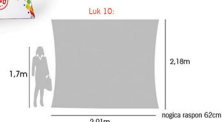

#### TEHNIČKE KARAKTERISTIKE

- Dimenzije displeja: 225x92x70x46 cm
- Težina: 4kg (alu. konstrukcija)
- Materijal štampe: Strech 200gr

#### TEHNIČKE KARAKTERISTIKE

- Dimenzije displeja: 304,8x105 cm/ 3kom
- Težina: 13.3kg (alu. konstrukcija)
- Materijal štampe: Strech 200gr

**GMT Company**  
digital textile printing

### BACKWALL DISPLEJ TEHNIČKE KARATERISTIKE

- Dimenzije displeja: **4x3 polja:** 300x225x30 cm  
**2x3 polja:** 152x225x30 cm / **2x2 polja:** 152x152x30 cm
- Težina: **4x3:**12kg / **2x3:** 7kg / **2x2:** 5,5kg (alu. konstrukcija)
- Materijal štampe: Poliester 180gr/strech 200gr

### DISPLEJ LUK TEHNIČKE KARATERISTIKE

- Dimenzije displeja: **Luk 10:** 291x218x62 cm  
**Luk 13:** 385x218x63 cm
- Težina: **10:** 9,6 / **13:**11,8kg (alu. konstrukcija)
- Materijal štampe: Strech 200gr